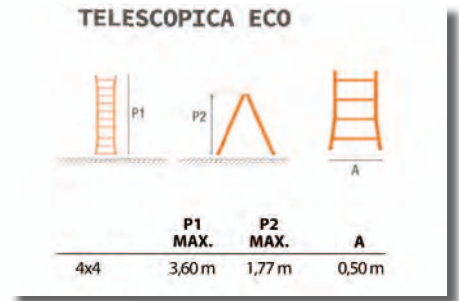

Escaleras

Escalera Urbana Plus

Fabricada en aluminio, peldaño ancho 12 cm.

Fabricación según normas europeas EN-131

6 peldaños Ref: 87535538

7 peldaños Ref: 87535560

8 peldaños Ref: 87535567

9 peldaños Ref: 87535568

Desde: **174,90 €** 6 peldaños

73 cm

44 cm

Escalera Telescópica ECO

Escalera telescópica fabricada en aluminio. Articulaciones de seguridad con anclaje automático. Dos posiciones de uso: tijera y un solo tramo. Altura máxima: 1,77 mts (plegada) 3,60 mts estirada.

149,90 € Ref: 87535339

Carro Almacén

Fabricada en tubo Ø 30x1,5 mm.

Carga 300-350 Kg. Pala abatible.

Rueda neumática.

74,90 € Ref: 66522055

Escalera Telescópica Excel

Fabricada en aluminio, bisagras de acero. Dos posiciones de uso: tijera (2,03 mts.) y un solo tramo (4,16 mts.) 5x5 peldaños

189,90 € Ref: 66635011

Escalera Telescópica Master

Escalera multiuso profesional. Todo aluminio, bisagras en acero con dispositivo de seguridad. Dos posiciones de uso: tijera (2,20 mts.) y un solo tramo (5,92 mts.) 5x5 peldaños.

209,90 € Ref: 16107069

Carro Almacén

Fabricada en tubo Ø 30x1,5 mm. Carga 300-350 Kg. Rueda neumática.

64,90 € Ref: 66522054