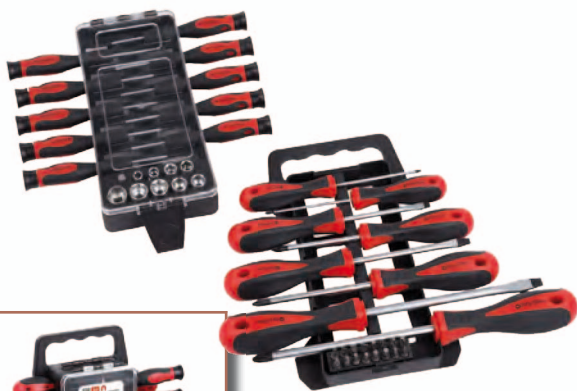

300 mm Ref: 3284016 **24,95 €**

Tijera Electricista

Mangos con fundas multicomponente, reforzadas con fibra de vidrio.

22,90 € Ref: 3285001

KREATOR

Juego Llave Combinada

Cromo vanadio, 8 piezas.

14,95 € Ref: 16329096